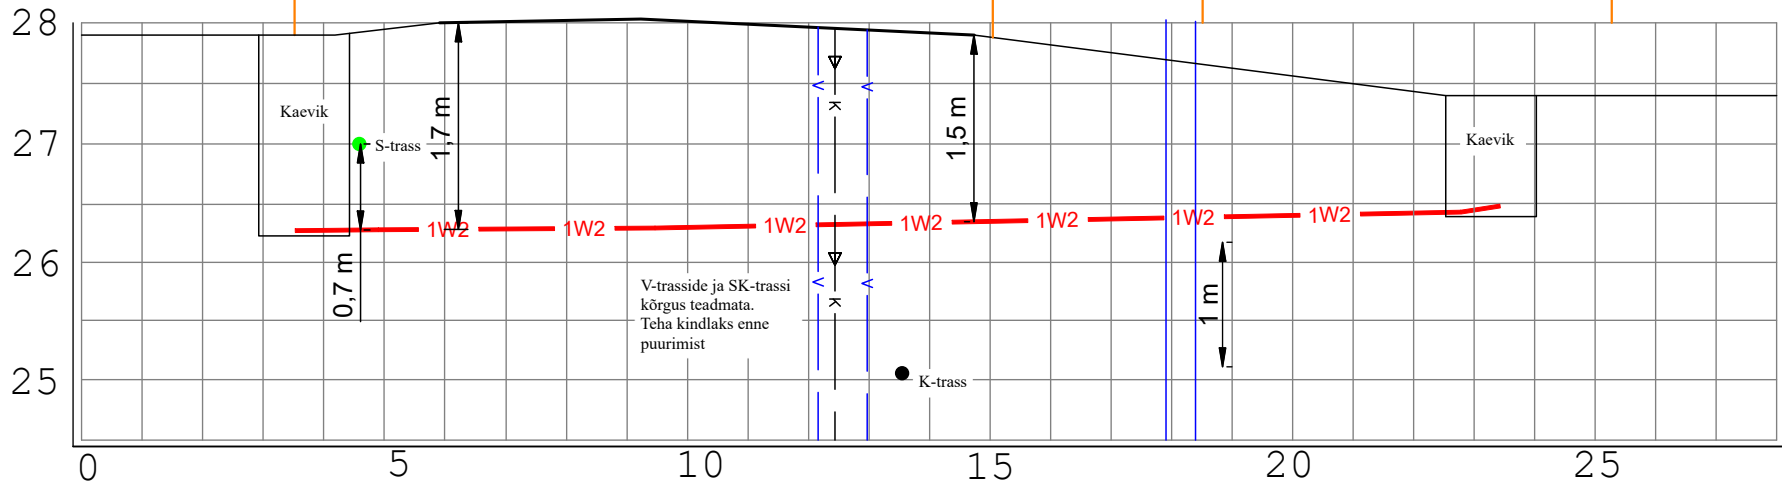

Suigu tee 2 // Uduvere pood
62701:005:0066

19202 Pärnu-Jaagupi - Kergu tee
62701:004:0070

19202 Pärnu-Jaagupi - Kergu tee T8
63801:001:0697

Kergu mnt 100b
63801:001:0353

Ristmeväli RV-3
Riigitee nr 19202 Pärnu-Jaagupi tee teemaal km 1,73
19 m, 1250N, 2x Ø160, Kinnine läbindamine